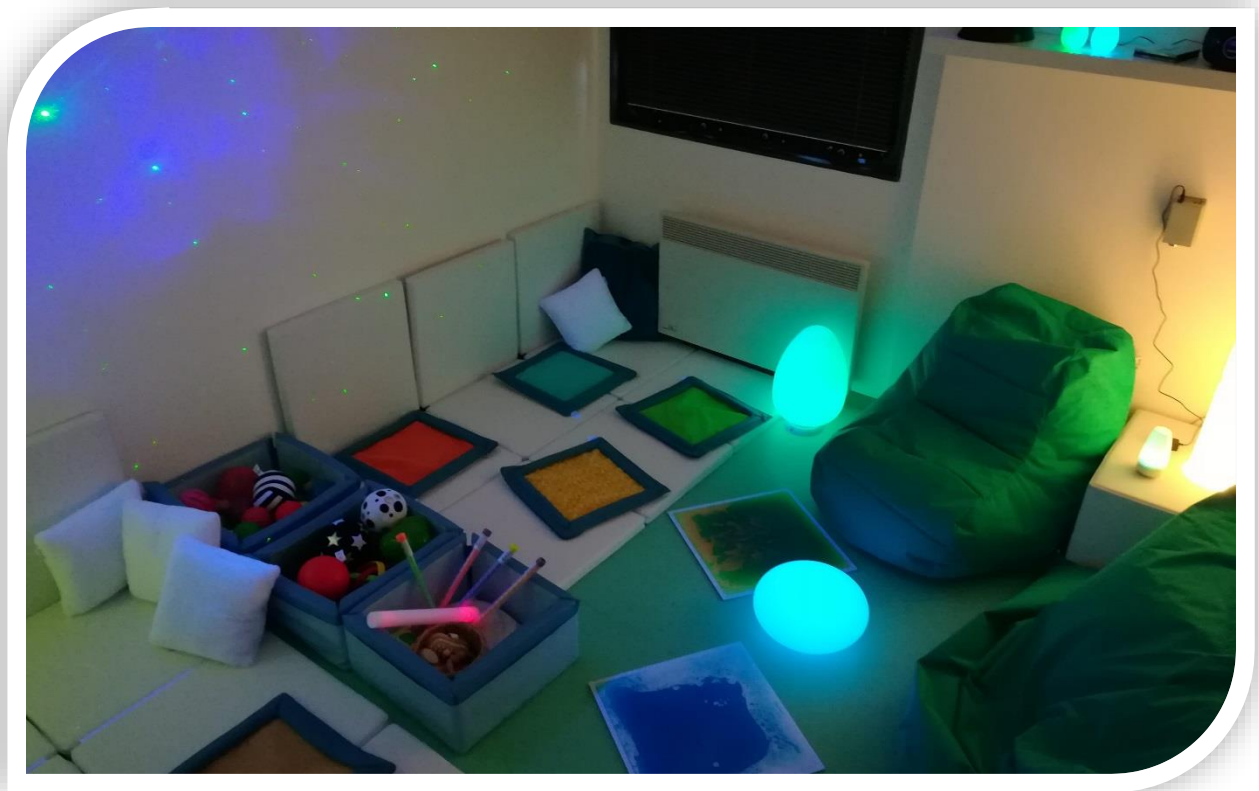

MATERIEL SENSORIEL

Pour l'approche SNOEZELEN

CUBE LUMINEUX

- Autonomie lumineuse, à charger avant maximum 3h avec son chargeur adapté

- Télécommande fournie

MIROIR ACRYLIQUE

- A apposer contre un mur ou au sol