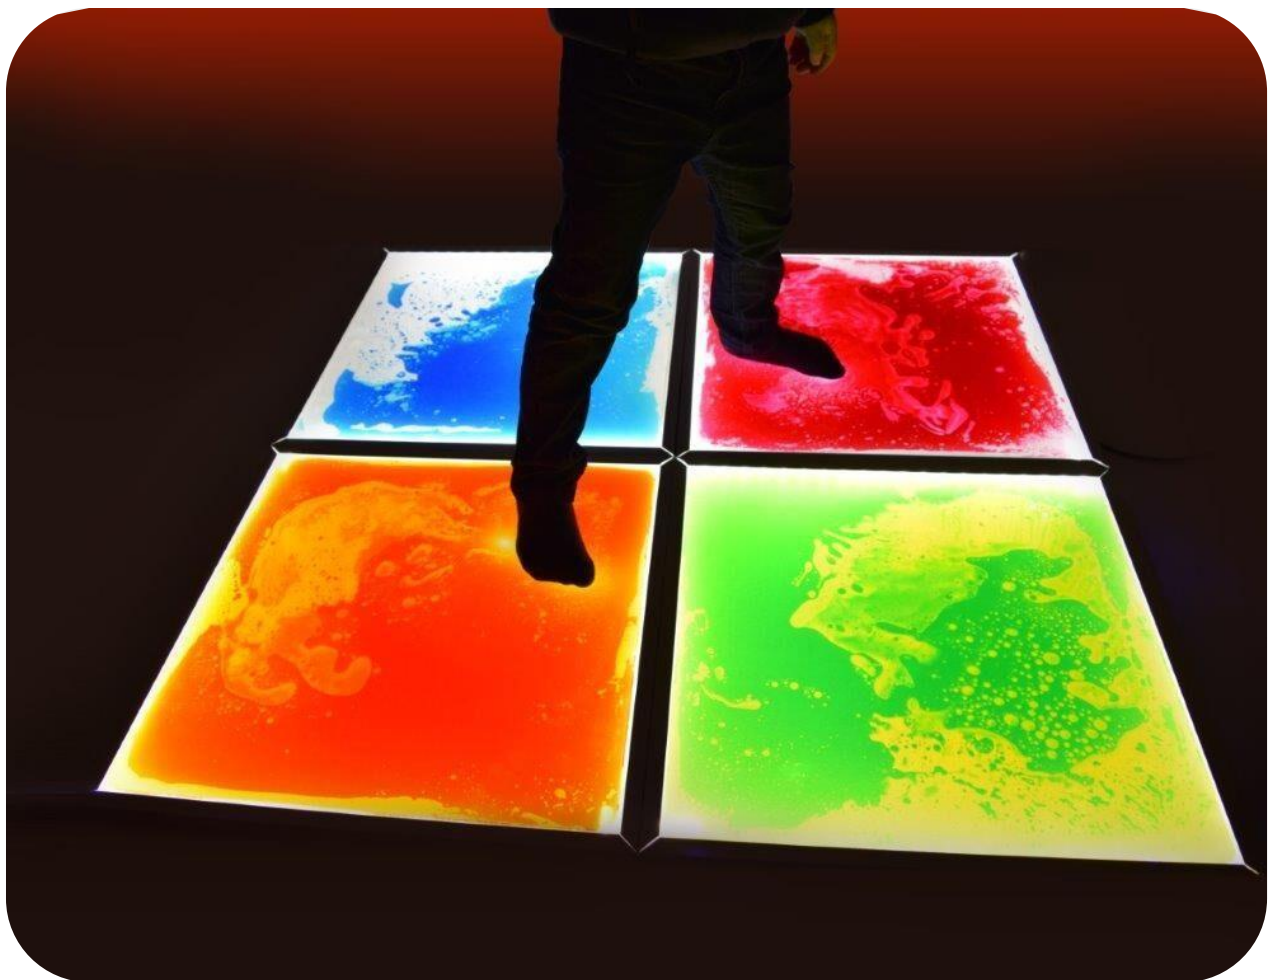

Mutuelle Petite Enfance de Saint Laurent de Chamousset
Mutuelle n°387820277 régie par le Code de la Mutualité
Relais Petite Enfance - Assistants Maternels, Parents et Enfants

DALLE LUMINEUSE

- À brancher avec son chargeur adapté

38 chemin de l'Hôpital, 69930 Saint Laurent de Chamousset
Tél : 04 74 26 52 11 - Mail : ramlegamin@orange.fr -
Site : <https://www.relais-gamin-gamine.fr/>